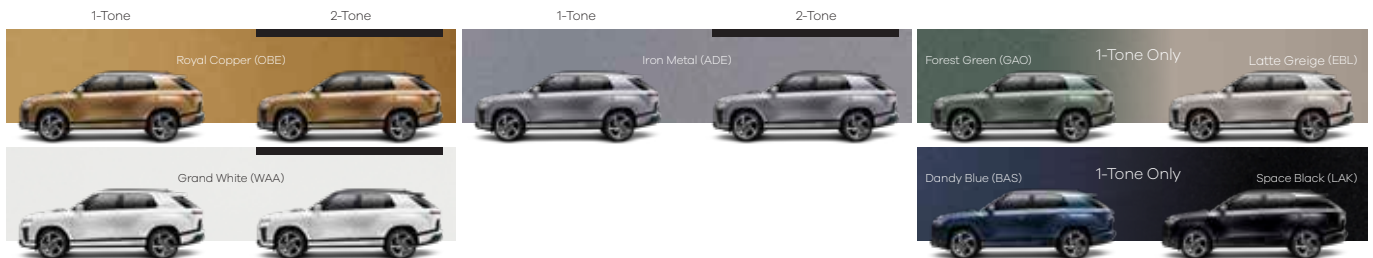

Specificaties

Motor			1.5 T-GDI benzine		
Aangedreven wielen			2WD	4WD	
Transmissie			6AT		
Emissienorm			EURO 6E		
Afmetingen	Lengte	mm	4740		
	Breedte	mm	1670 (1680 met dakrails)		
	Hoogte	mm	1910		
	Wielbasis	mm	2680		
	Overhang	Voor	mm	915	
		Achter	mm	1145	
	Bodemvrijheid	mm	205		
Draaicirkel	m	5,43			
Gewicht	M.T.M (Maximaal Toegelaten Massa)	kg	2080	2170	
	Leeggewicht	kg	1580	1670	
	Sleepvermogen	Geremd	kg	1500	
		Ongeremd	kg	500	
Motor	Tankinhoud	l	50		
	Cilinderinhoud	cm³	1497		
	Aantal cilinders	-	4 In-lijn		
Prestaties	Max. vermogen	kW/tpm	120/5,000-5,500		
		pk/tpm	163/5,000-5,500		
	Max. koppel	Nm/tpm	280/1,500-4,000		
	Max. snelheid	km/u	191		
Brandstofverbruik	CO2 (gecombineerd)	g/km	193,6	205	
	Verbruik (gecombineerd)	l/100km	8,6	9,0	

Kleuren