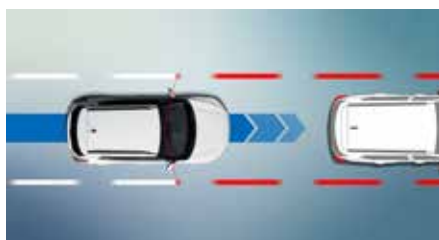

Prestaties naar keuze

De nieuwe Tivoli wordt aangedreven door een 1.5 GDI-turbomotor, die garant staat voor een hoog koppel bij lage toerentallen en vlotte acceleraties voor nog meer rijplezier. U kunt kiezen tussen een handgeschakelde zesversnellingsbak of een AISIN-automaat met zes verhoudingen en drie rijmodi: Normal, Sport en Winter. Dankzij een uitgebreid scala aan geïntegreerde veiligheidssystemen bent u altijd met een ongeëvenaarde gemoedsrust onderweg, of u nu in de stad rijdt, uw dagelijkse woon-werktraject aflegt of het hele land doorkruist, en ongeacht de wegomstandigheden.

Verwarmde voorzetels

Koplampunits

Verwarmd stuurwiel

Bagageafdekking

Bedieningsconsole

Manuele airconditioning

Forward Collision Warning (FCW)

Lane Keeping Assist (LKA)
Lane Departure Warning (LDW)

Rear Cross Traffic Alert Intervention (RCTA-i)
Rear Cross Traffic Warning (RCTW)

Vanuit elke hoek wordt u beschermd door uw voertuig. Over de volle 360 graden. Onze uitgebreide actieve- en passieve veiligheidsuitrusting verzekert uw veiligheid in elk denkbaar scenario.